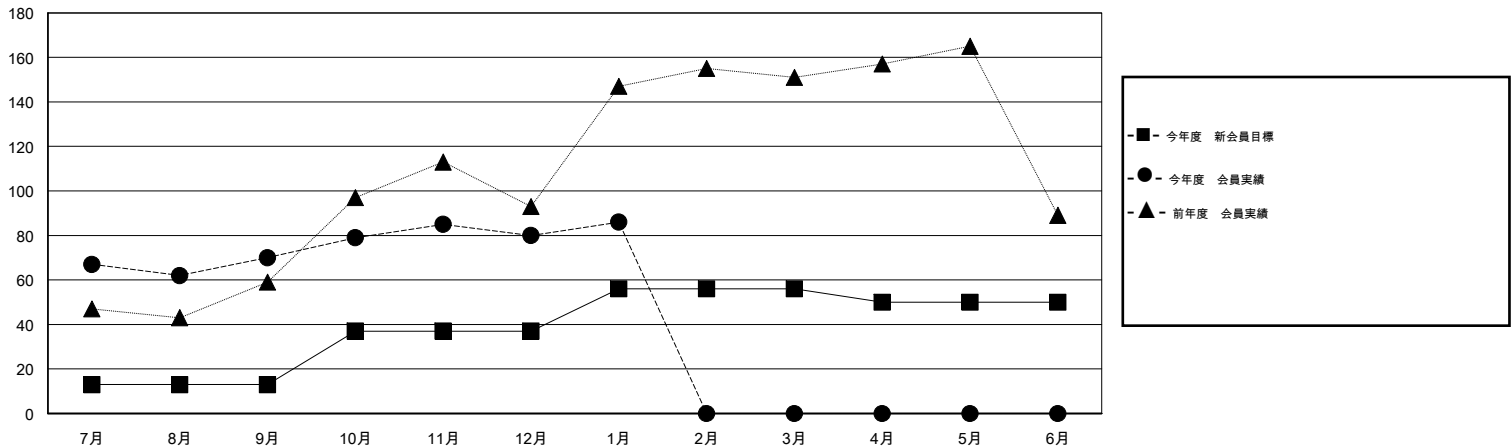

# MONTHLY MEMBERSHIP PROGRESS REPORT

District 331 B

Results as of: 1/31/2016

GMT: Masayuki Kaneko

地域 JAPAN

GMT会則地域 5-Jap

クラブ					名				
結果: 2015-2016					結果: 2015-2016				
四半期	新クラブ目標	新クラブ	解散クラブ	純増/減	四半期	新会員目標	チャーターメン バー/新会員	退会者	純増/減
7月/8月/9月	0	0	0	0	7月/8月/9月	13	119	49	70
10月/11月/12月	0	0	0	0	10月/11月/12月	24	37	27	10
1月/2月/3月	1	0	0	0	1月/2月/3月	19	14	8	6
4月/5月/6月	0	0	0	0	4月/5月/6月	-6	0	0	0

新クラブ目標及び実績累計

会員目標及び実績累計

解散クラブ: 0	54 CLUBS OF 85 一名以上の新会員を登録	男女別
退会者		男性 2,244 (81.10%)
物故会員 16		女性 523 (18.90%)
クラブ解散 0	<a href="#">健康診断データはこちら</a>	家族会員 849
その他 68		世帯主 395
合計 84		世帯主以外 454